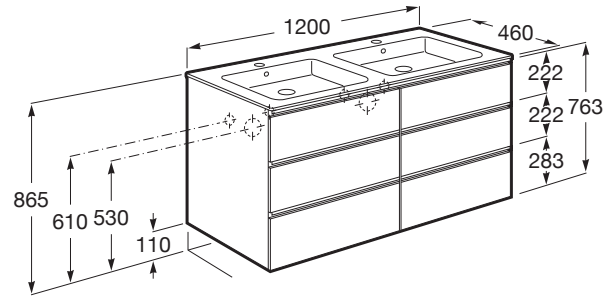

THE GAP

Unik (mueble base de seis cajones y lavabo doble)

MEDIDAS

Longitud	1200 mm
Anchura	460 mm
Altura	763 mm

COLORES Y ACABADOS

548 Azul mate

PVPR (IVA INCLUIDO)

1268,08 €

DIBUJOS TÉCNICOS

CARACTERÍSTICAS

UNIK - Conjunto de mueble base de seis cajones y lavabo doble. No incluye patas ni grifería.

Forma lavabo: Cuadrado

Instalación de la grifería: En el lavabo

Lavabo / Agujeros para grifería: 1 Agujero en el centro

Lavabo / Doble seno

Lavabo / Posición de la repisa: A ambos lados

Lavabo / Repisa integrada

Material / Lavabo: Porcelana

Material / Mueble base: Tablero de partículas

Medidas / Lavabo y mueble / Altura (mm): 763

Medidas / Lavabo y mueble / Anchura (mm): 460

Medidas / Lavabo y mueble / Longitud (mm): 1200

Mueble base / Combinación de puertas y cajones: 6 Cajones

Mueble base / Estructura: Cajones

Mueble base / Separadores internos